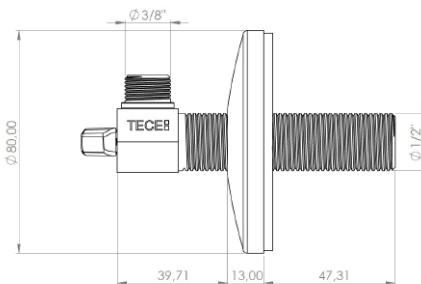

Kan brukes med alle TECE veggbokser.
Med forkrommet dekkplate - diameter 80mm.

Tekniske data

- Dimensjon: 1/2" x 3/8"
- Diameter dekkplate: 80mm

Mål (mm)

Bestilles separat

- TECE Klemningskupling for 10mm kobberør, Art.nr.: 5115515